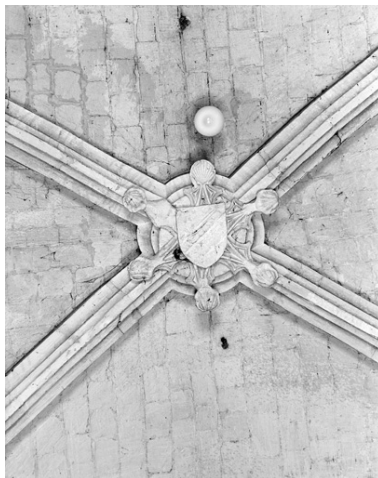

Désignation

Dénomination : clef de voûte

Compléments de localisation

Milieu d'implantation : en ville

Historique

Blasons martelés à la Révolution ; déjà illisibles au 19e siècle.
Période(s) principale(s) : 1er quart 16e siècle

Description

Éléments descriptifs

Catégorie(s) technique(s) : taille de pierre

Matériaux : pierre taillé, peint, décor en relief, décor en demi-relief

Mesures :
non prises

Représentations :
ornement à forme géométrique
figure ; ange, en pied, écu

Illustrations

Clef de voûte de style gothique, début 16e siècle ; bas côté nord, 2e travée.

Phot. Thierry Lefébure
IVR22_19940200946X

Clef de voûte gothique, écusson martelé, 16e siècle ; bas côté sud, 7e travée.