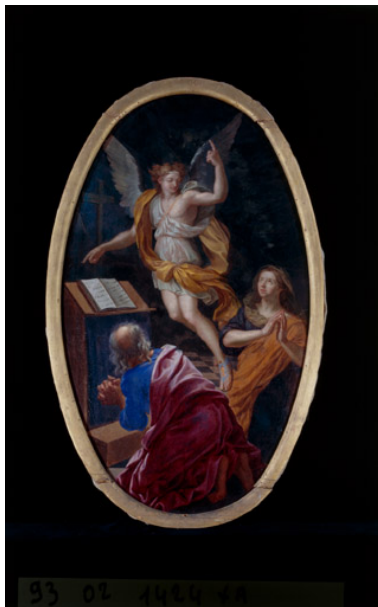

Désignation

Dénomination : tableau
Précision sur la dénomination : paire
Titres : Légende de saint Crépin et saint Crépinien

Compléments de localisation

Milieu d'implantation : en ville

Historique

Tableaux peints par Gabriel Revel, originaire de Château-Thierry Juste avant son départ pour Dijon en 1685 ou 1686 ; les deux grandes toiles rectangulaires représentant le martyre des deux saints ont disparu dès la Révolution.

Période(s) principale(s) : 4e quart 17e siècle
Dates : 1685
Auteur(s) de l'oeuvre : Gabriel Revel (peintre)

Description

Éléments descriptifs

Catégorie(s) technique(s) : peinture
Éléments structurels, forme, fonctionnement : plan, ovale

Matériaux : matériau textile (support) : peinture à l'huile

Mesures :

h = 114 ; la = 67 (dimensions à l'intérieur du cadre)

Représentations :

scène ; ange, personnage

scène ; couronnement, saint Crépin, saint Crépinien, ange, palme

Illustrations

Saint Crépin et saint Crépinien
recevant la couronne du
martyre. Déposé au musée
Jean de La Fontaine.
Phot. Thierry Lefébure
IVR22_19930201423XA

Ange montrant le ciel à deux
personnages en prière. Déposé
au musée Jean de La Fontaine.
Phot. Thierry Lefébure
IVR22_19930201424XA