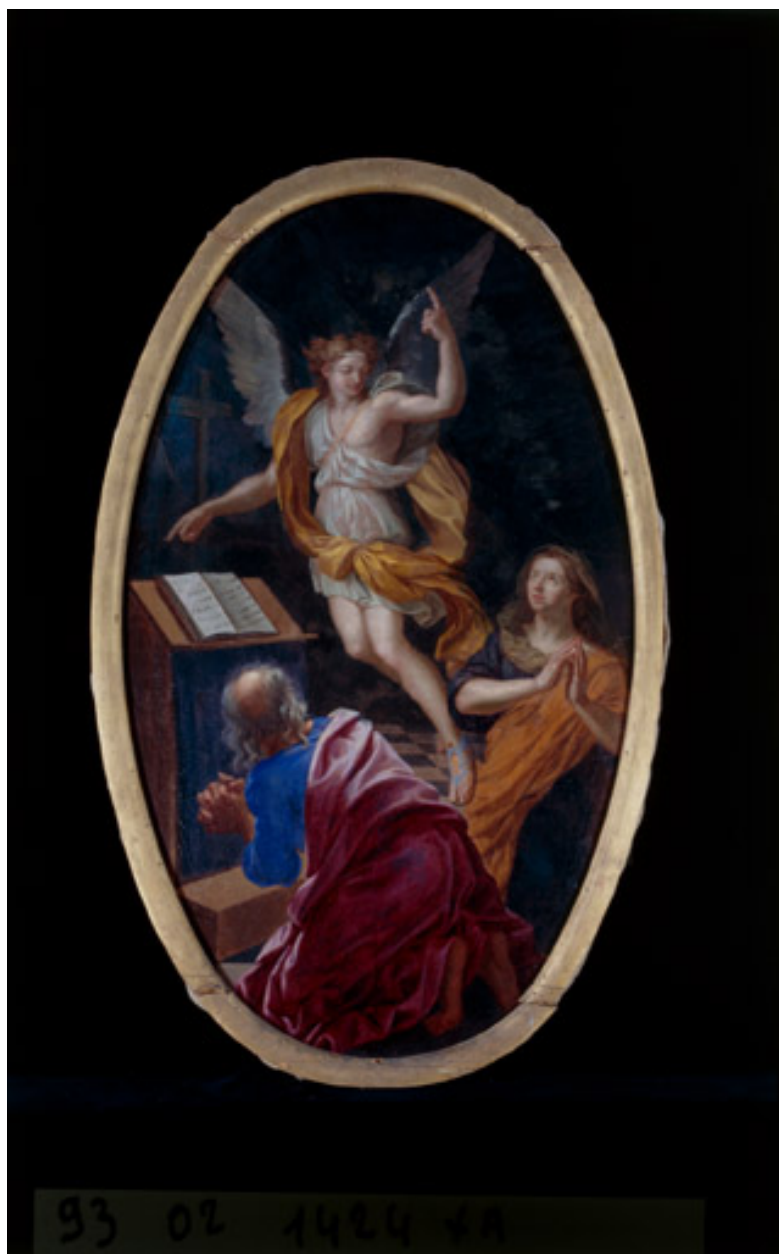

Désignation

Dénomination : tableau
Précision sur la dénomination : paire
Titres : Légende de saint Crépin et saint Crépinien

Compléments de localisation

Milieu d'implantation : en ville

Historique

Tableaux peints par Gabriel Revel, originaire de Château-Thierry Juste avant son départ pour Dijon en 1685 ou 1686 ; les deux grandes toiles rectangulaires représentant le martyre des deux saints ont disparu dès la Révolution.

Période(s) principale(s) : 4e quart 17e siècle
Dates : 1685
Auteur(s) de l'oeuvre : Gabriel Revel (peintre)

Description

Éléments descriptifs

Catégorie(s) technique(s) : peinture
Éléments structurels, forme, fonctionnement : plan, ovale

Matériaux : matériau textile (support) : peinture à l'huile

Mesures :

h = 114 ; la = 67 (dimensions à l'intérieur du cadre)

Représentations :

scène ; ange, personnage

scène ; couronnement, saint Crépin, saint Crépinien, ange, palme

(c) Ministère de la culture - Inventaire général ; (c) Département de l'Aisne ; (c) AGIR-Pic
reproduction soumise à autorisation du titulaire des droits d'exploitation

Ange montrant le ciel à deux personnages en prière. Déposé au musée Jean de La Fontaine.