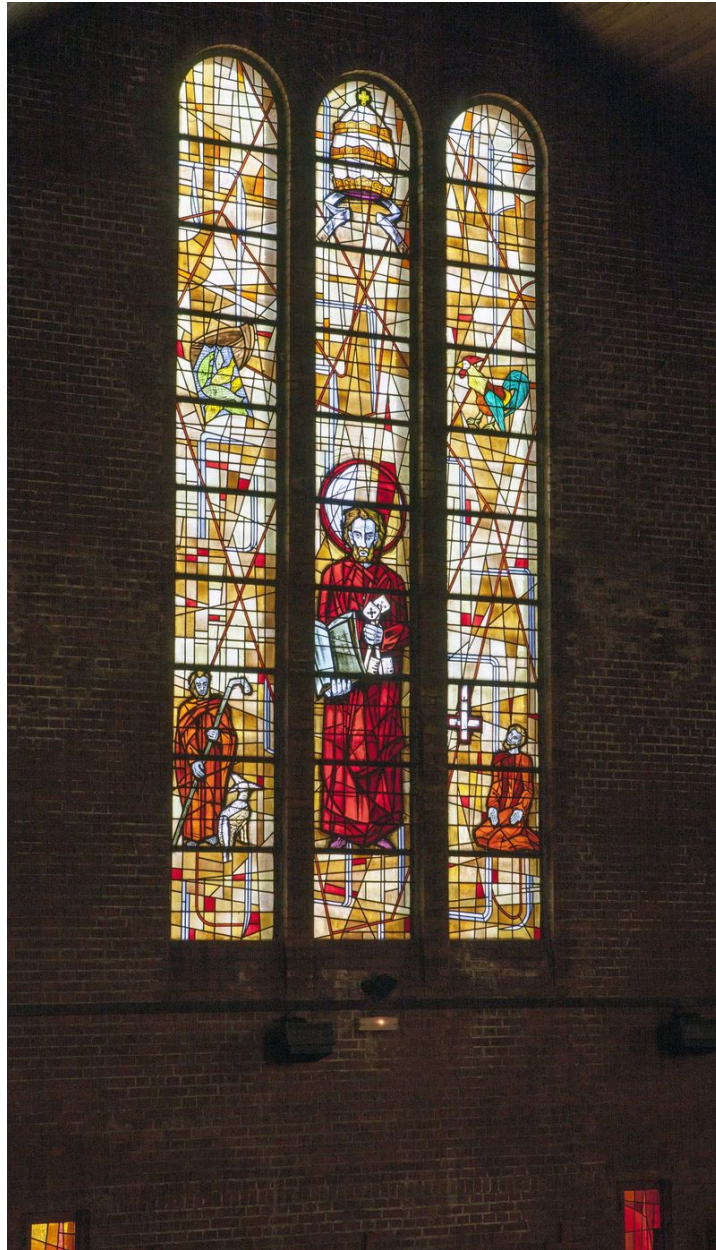

Verrière du flanc gauche.

IVR31_20155900942NUCA

Auteur de l'illustration : Pierre Thibaut

Date de prise de vue : 2015

(c) Région Hauts-de-France - Inventaire général ; (c) Région Hauts-de-France - Inventaire général
reproduction soumise à autorisation du titulaire des droits d'exploitation