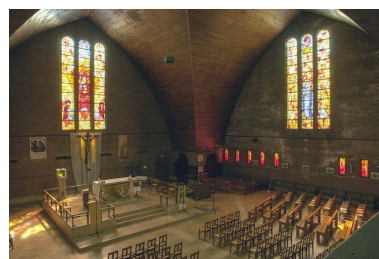

Description

Les architectes adoptent pour la nouvelle église un plan carré permettant aux angles de l'édifice de reposer sur des fondations réutilisables de l'ancienne église. L'autel occupant le milieu d'un des côtés est entouré par les bancs disposés en U. Un baptistère de plan octogonal élevé à gauche de l'église est relié à elle par un passage couvert. Un clocher effilé couronne le pignon d'entrée. Les vitraux sont dus au verrier Jean Laurant.

Vue extérieure du flanc gauche.
Phot. Pierre Thibaut
IVR31_20155900947NUCA

Vue extérieure du flanc droit.
Phot. Pierre Thibaut
IVR31_20155900945NUCA

Vue générale du chœur et du
flanc gauche depuis la tribune.
Phot. Pierre Thibaut
IVR31_20155900938NUCA

Vue générale du chœur et du
flanc droit depuis la tribune.
Phot. Pierre Thibaut
IVR31_20155900939NUCA

Vue générale depuis le chœur.
Phot. Pierre Thibaut

Verrière du flanc droit.

IVR31_20155900943NUCA

Verrière du chœur.
Phot. Pierre Thibaut
IVR31_20155900941NUCA