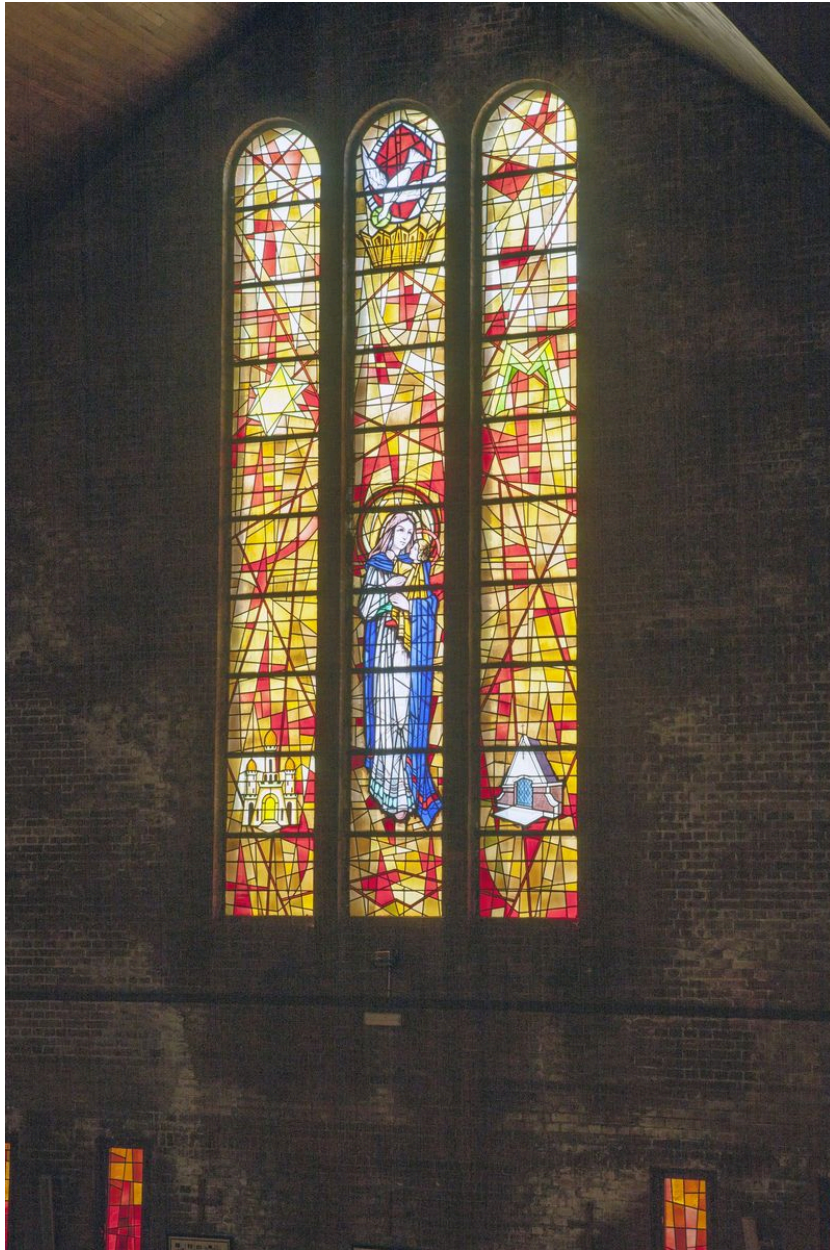

Verrière du flanc droit.

IVR31_20155900940NUCA

Auteur de l'illustration : Pierre Thibaut

Date de prise de vue : 2015

(c) Région Hauts-de-France - Inventaire général ; (c) Région Hauts-de-France - Inventaire général
reproduction soumise à autorisation du titulaire des droits d'exploitation