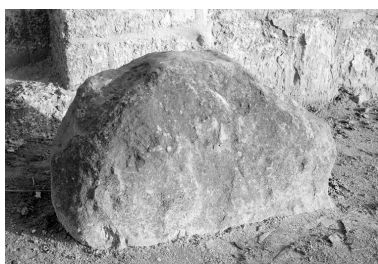

Non localisé

- Mégalithe dit Grès Saint Lucien (voir historique de l'église) : H = 49 cm ; L = 93 cm (fig. 2).

Illustrations

Vue intérieure vers le choeur.

Phot. Jean-Michel Perrin

IVR22_19846001379V

Mégalithe dit Grès Saint Lucien.