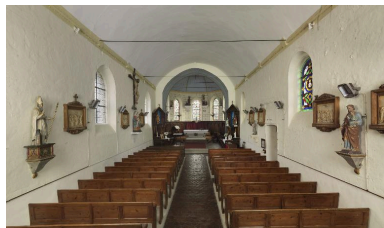

Objets inscrits au titre des Monuments Historiques :

- Statue de Saint Roch, bois polychrome, H : 65 cm, 19e siècle, Nef, Inscription le 10.06.1982
- Statue de Vierge de Pitié dite Notre-Dame des douleurs, bois polychrome, H : 110 cm (sans socle), 16e siècle, nef, côté nord, Inscription le 10.06.1982
- Statue de Saint Eloi ,bois peint blanc et or, H : 100 cm sans socle, 19e siècle, nef, côté nord, inscription le 10.06.1982
- Statue de Saint Pierre, bois, H : 90 cm, début 17e siècle, autel latéral, Inscription le 10.06.1982
- Statue de Saint Nicolas, bois peint blanc et or, H : 75 cm, 19e siècle, chœur, côté sud, Inscription le 10.06.1982
- Statue de Saint Sulpice, bois peint blanc et or, H : 85 cm avec socle, 19e siècle, chœur, côté sud, Inscription le 10.06.1982
- Fonts baptismaux, pierre, H : 107 cm, 16esiècle, Inscription le 10.06.1982
- Christ en croix, bois, H : 160 cm, L : 130 cm, début 16e siècle, nef, Inscription le 10.06.1982
- Panneaux aux armes de la famille d'Auxy, bois peint, 1759, 18e siècle, près du portail, Inscription le 10.06.1982

Illustrations

Vue de la nef et du chœur.
Phot. Thierry Lefébure
IVR22_20148000670NUC2AQ

Plaque funéraire de Louise Charlotte
Élisabeth de Créquy, 18e siècle.
Phot. Thierry Lefébure
IVR22_20148000679NUC2A