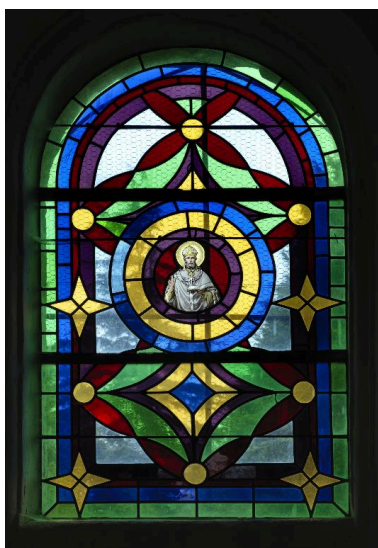

Baie 8 : Verrière figurée décorative.
Phot. Thierry Lefébure
IVR22_20148000676NUC2A