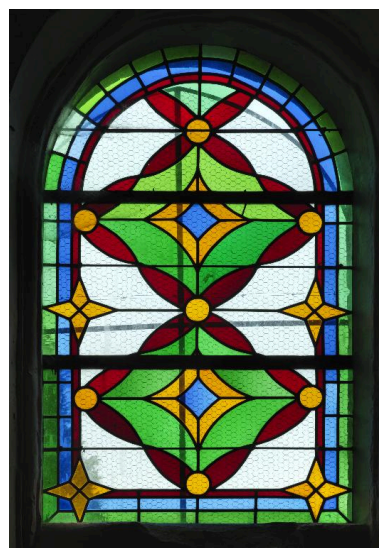

Baie 10: Verrière figurée décorative.
Phot. Thierry Lefébure
IVR22_20148000677NUC2A

Dossiers liés

Objet(s) contenu(s) dans l'édifice :

Église paroissiale et cimetière Notre-Dame de la Nativité de Friaucourt (IA80010262) Hauts-de-France, Somme, Friaucourt, place publique

Auteur(s) du dossier : Frédéric-Nicolas Kocourek

Copyright(s) : (c) Région Hauts-de-France - Inventaire général ; (c) Syndicat mixte Baie de Somme - Trois Vallées