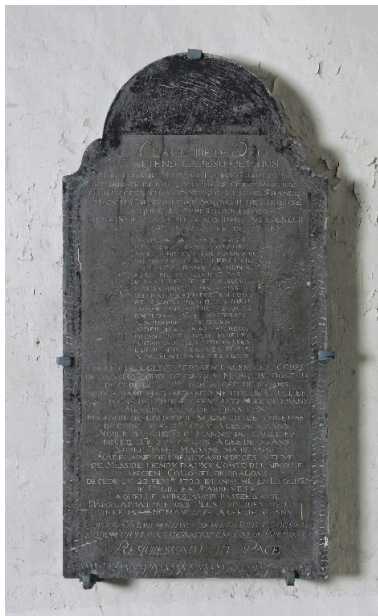

Objets inscrits au titre des Monuments Historiques :

- Statue de Saint Roch, bois polychrome, H : 65 cm, 19e siècle, Nef, Inscription le 10.06.1982
- Statue de Vierge de Pitié dite Notre-Dame des douleurs, bois polychrome, H : 110 cm (sans socle), 16e siècle, nef, côté nord, Inscription le 10.06.1982
- Statue de Saint Eloi ,bois peint blanc et or, H : 100 cm sans socle, 19e siècle, nef, côté nord, inscription le 10.06.1982
- Statue de Saint Pierre, bois, H : 90 cm, début 17e siècle, autel latéral, Inscription le 10.06.1982
- Statue de Saint Nicolas, bois peint blanc et or, H : 75 cm, 19e siècle, chœur, côté sud, Inscription le 10.06.1982
- Statue de Saint Sulpice, bois peint blanc et or, H : 85 cm avec socle, 19e siècle, chœur, côté sud, Inscription le 10.06.1982
- Fonts baptismaux, pierre, H : 107 cm, 16esiècle, Inscription le 10.06.1982
- Christ en croix, bois, H : 160 cm, L : 130 cm, début 16e siècle, nef, Inscription le 10.06.1982
- Panneaux aux armes de la famille d'Auxy, bois peint, 1759, 18e siècle, près du portail, Inscription le 10.06.1982

Objets recensés :

- Plaque funéraire de Louise Charlotte Élisabeth de Créquy, pierre, 18e siècle
- Statue : Saint Anne
- Autel latéral sud
- Confessionnal

Verrières :

- Baie 6 : Saint Antoine et Saint Jude, inscription : *Saint Antoine / Saint Jude*
- Baie 8 : Verrière figurée décorative
- Baie 10: Verrière figurée décorative

Illustrations

Vue de la nef et du chœur.
Phot. Thierry Lefébure
IVR22_20148000670NUC2AQ

Plaque funéraire de Louise Charlotte
Élisabeth de Créquy, 18e siècle.
Phot. Thierry Lefébure
IVR22_20148000679NUC2A

Vue générale du Christ en
croix et Pietà, 16e siècle.
Phot. Thierry Lefébure
IVR22_20148000683NUC2A

Statue : Pietà, 16e siècle.
Phot. Thierry Lefébure
IVR22_20148000684NUC2A

Christ en croix, 16e siècle.
Phot. Thierry Lefébure
IVR22_20148000685NUC2A