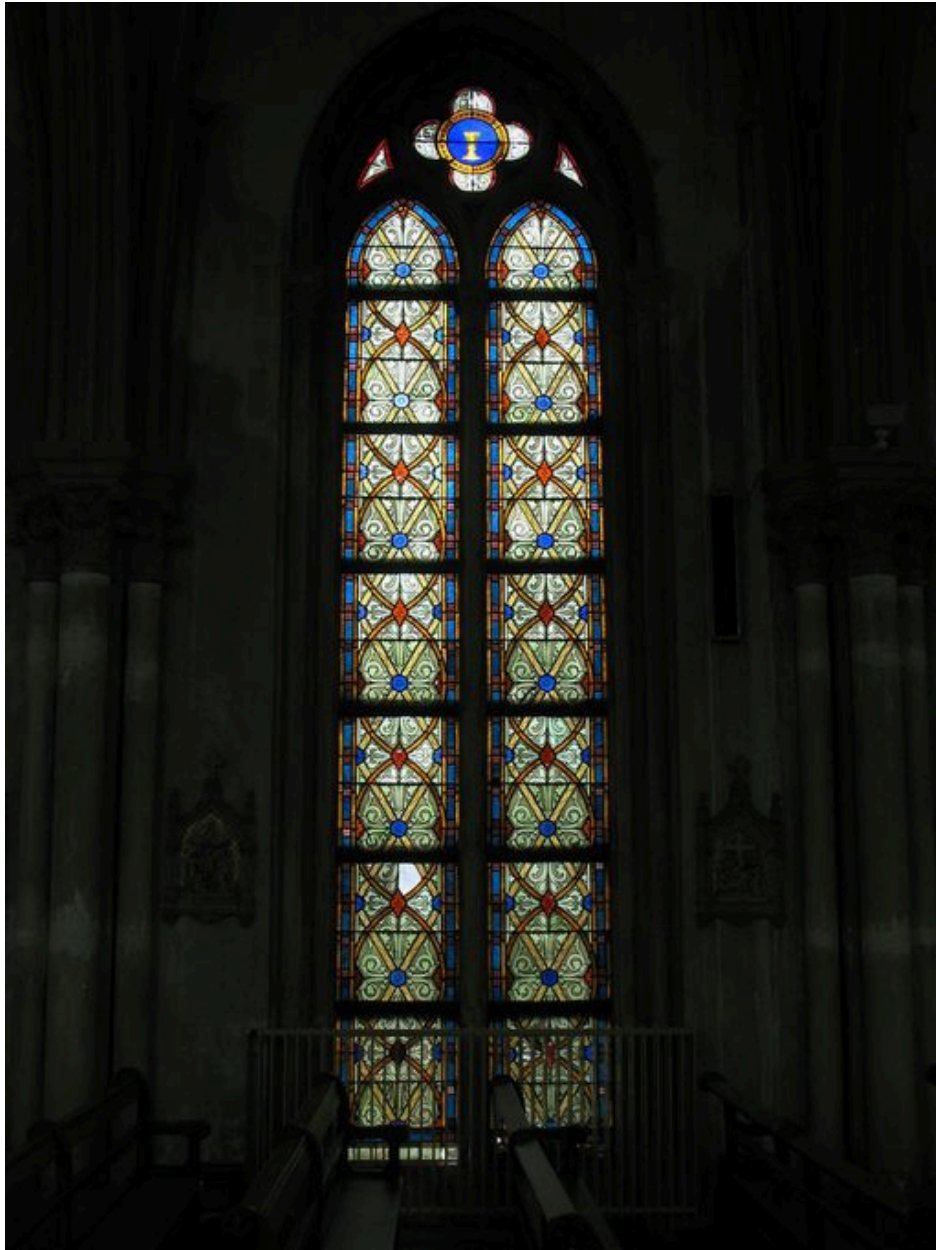

Vue générale, baie 11

IVR31_20106203092NUCA

Auteur de l'illustration : Maya Bennani

(c) Ville de Saint-Omer ; (c) Région Hauts-de-France - Inventaire général
reproduction soumise à autorisation du titulaire des droits d'exploitation