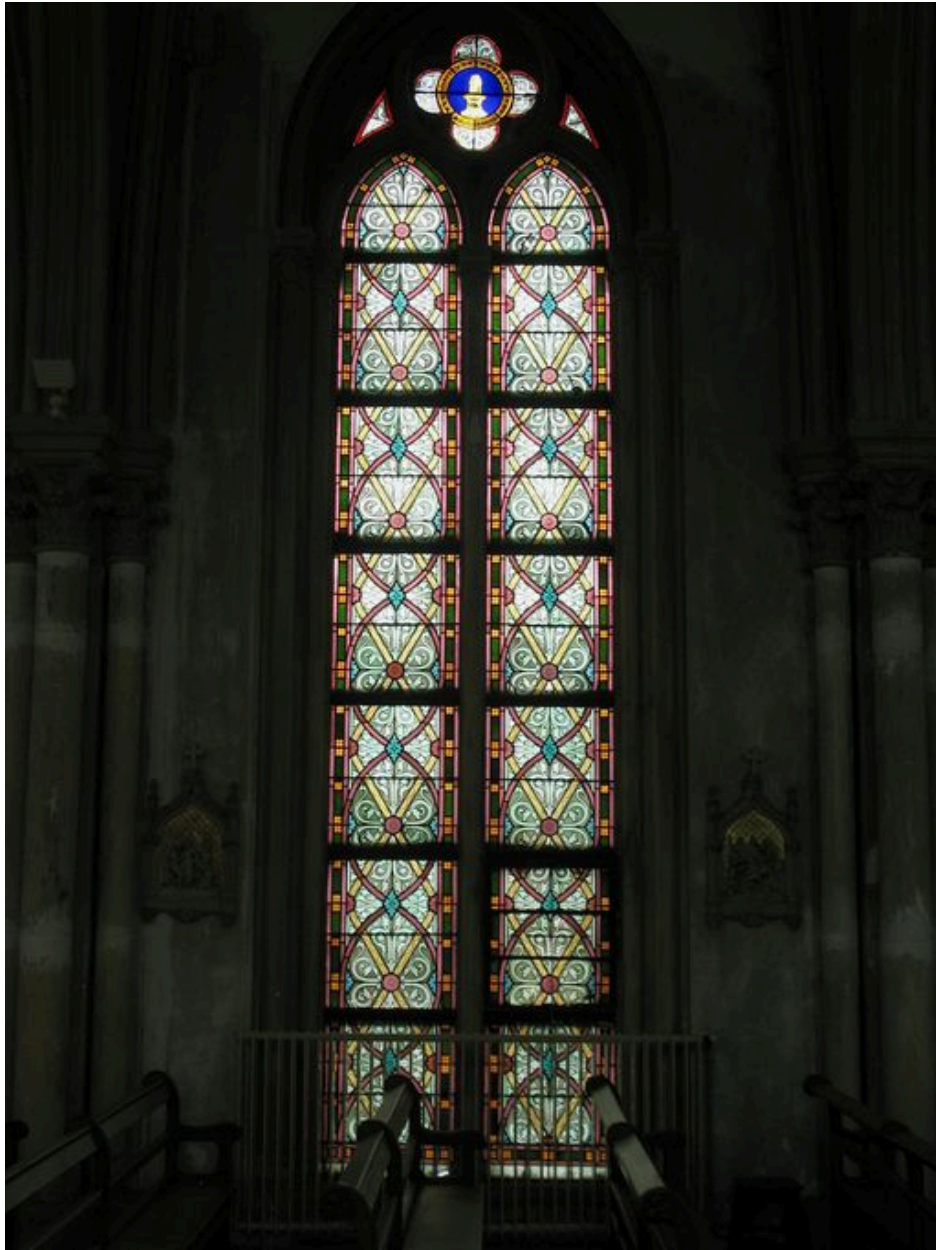

Vue générale, baie 9

IVR31_20106203090NUCA

Auteur de l'illustration : Maya Bennani

(c) Ville de Saint-Omer ; (c) Région Hauts-de-France - Inventaire général
reproduction soumise à autorisation du titulaire des droits d'exploitation