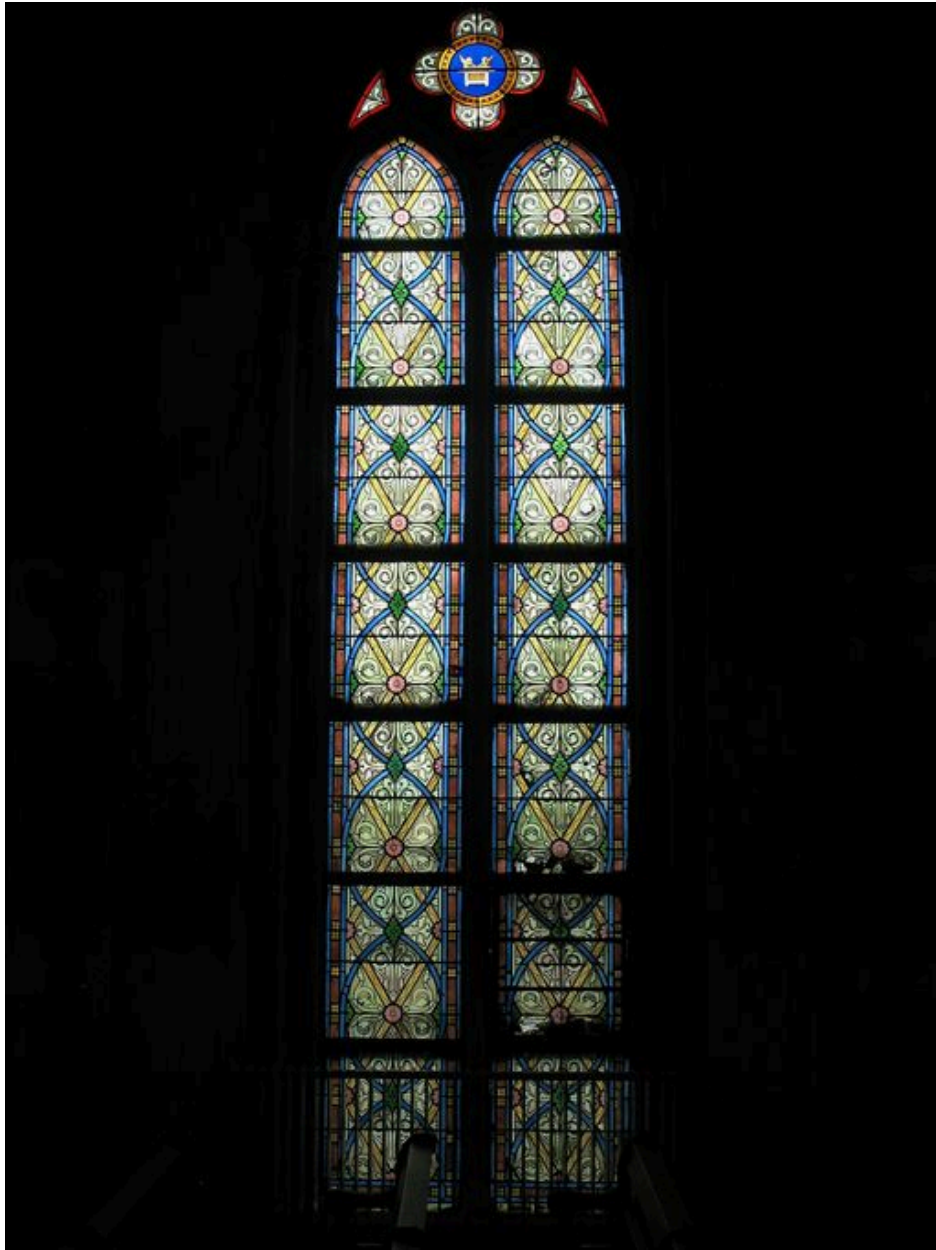

Vue générale, baie 10

IVR31_20106203078NUCA

Auteur de l'illustration : Maya Bennani

(c) Ville de Saint-Omer ; (c) Région Hauts-de-France - Inventaire général
reproduction soumise à autorisation du titulaire des droits d'exploitation