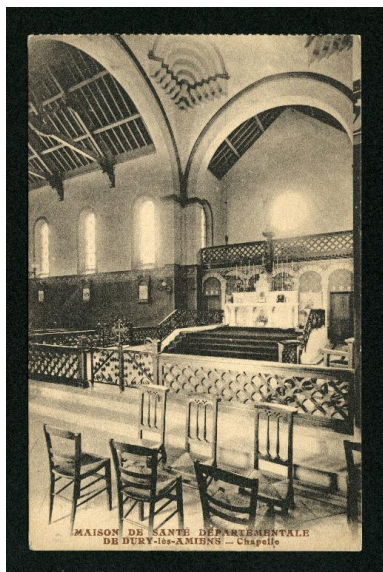

#### **Objets de provenance inconnue :**

- plaque commémorative portant une inscription (ill.) : CETTE PIERRE A ETEE (sic) / BENNIE ET POSEE PAR / MONSEIGNEUR / LILLUSTRISSIME / ET REVERENDISSIME / PIERRE SABATIER / EVEQUE D'AMIENS LE / 8 MARS 1722.
- tabernacle, bois doré (ill.)
- confessionnal mobile (sacristie)
- statue de saint évêque, bois polychromé (ill.)
- statue de l'Immaculée Conception, bois doré (ill.)
- groupe sculpté : Sainte Anne et la Vierge

#### **Mobilier contemporain de la construction de la chapelle :**

- confessionnal (nef ouest des malades)
- chemin de croix

•clôture de chœur (ill.)

L'ancien maître-autel (ill.) a disparu.

## Illustrations

La chapelle [vue intérieure montrant l'ancien maître-autel], 2e quart du 20e siècle (coll. part.).  
Phot. Thierry Lefébure  
IVR22\_20128000089NUC2A

Vue intérieure vers le chœur.  
Phot. Thierry Lefébure  
IVR22\_20128000045NUC4A