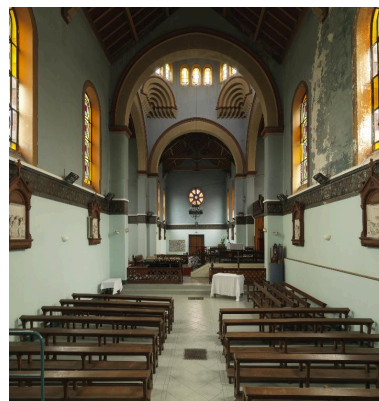

#### **Mobilier contemporain de la construction de la chapelle :**

- confessionnal (nef ouest des malades)
- chemin de croix

•clôture de chœur (ill.)

L'ancien maître-autel (ill.) a disparu.

## Illustrations

La chapelle [vue intérieure montrant l'ancien maître-autel], 2e quart du 20e siècle (coll. part.).  
Phot. Thierry Lefébure  
IVR22\_20128000089NUC2A

Vue intérieure vers le chœur.  
Phot. Thierry Lefébure  
IVR22\_20128000045NUC4A

Vue intérieure dans l'axe des ailes des malades.  
Phot. Thierry Lefébure  
IVR22\_20128000046NUC4A

Clôture de chœur.  
Phot. Thierry Lefébure  
IVR22\_20128000051NUC4A

Clôture de chœur.  
Phot. Thierry Lefébure  
IVR22\_20128000049NUC4A