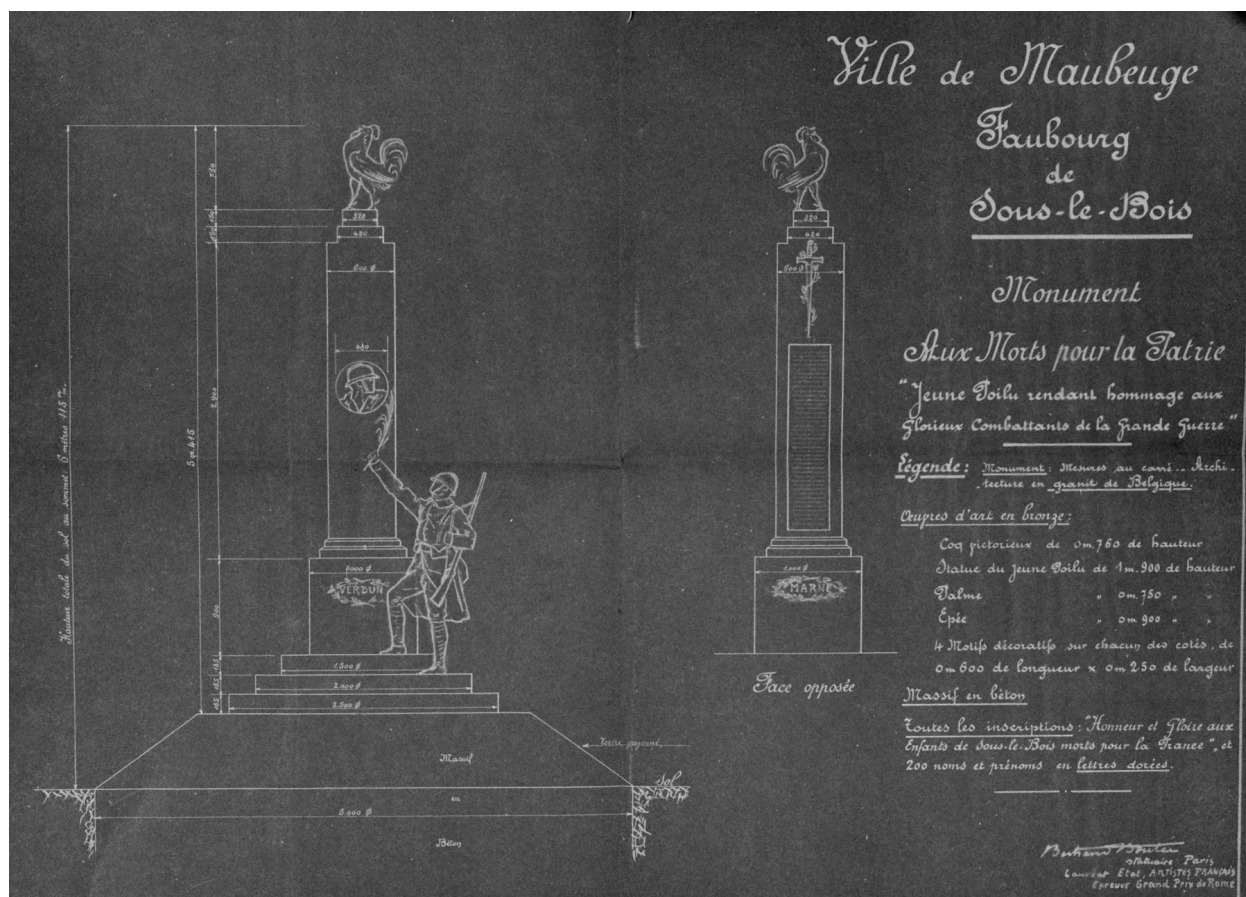

Projet de monument aux morts pour le quartier Sous-le-Bois à Maubeuge, dessin, sans date, René Bertrand-Boutée (AD Nord ; série O : 396/663).

IVR31_20015901948X

Auteur de l'illustration (reproduction) : Thierry Petitberghien

Date de prise de vue : 2002

(c) Région Hauts-de-France - Inventaire général ; (c) Département du Nord - Archives départementales
reproduction soumise à autorisation du titulaire des droits d'exploitation