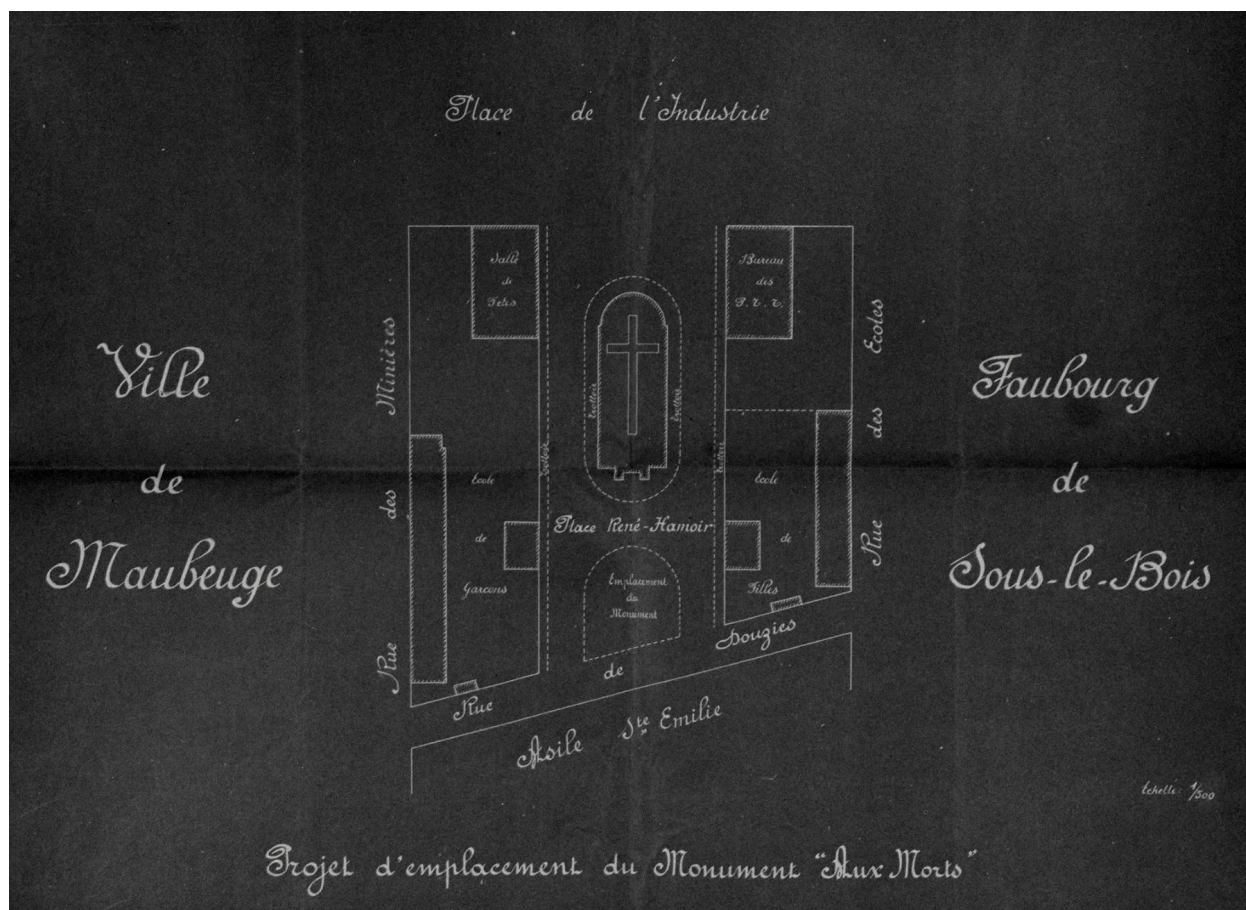

Plan de situation du monument aux morts dans le quartier Sous-le-Bois à Maubeuge, plan, sans date (AD Nord ; série O : 396/663).

IVR31_20015901949X

Auteur de l'illustration (reproduction) : Thierry Petitberghien

Date de prise de vue : 2002

(c) Région Hauts-de-France - Inventaire général ; (c) Département du Nord - Archives départementales
reproduction soumise à autorisation du titulaire des droits d'exploitation