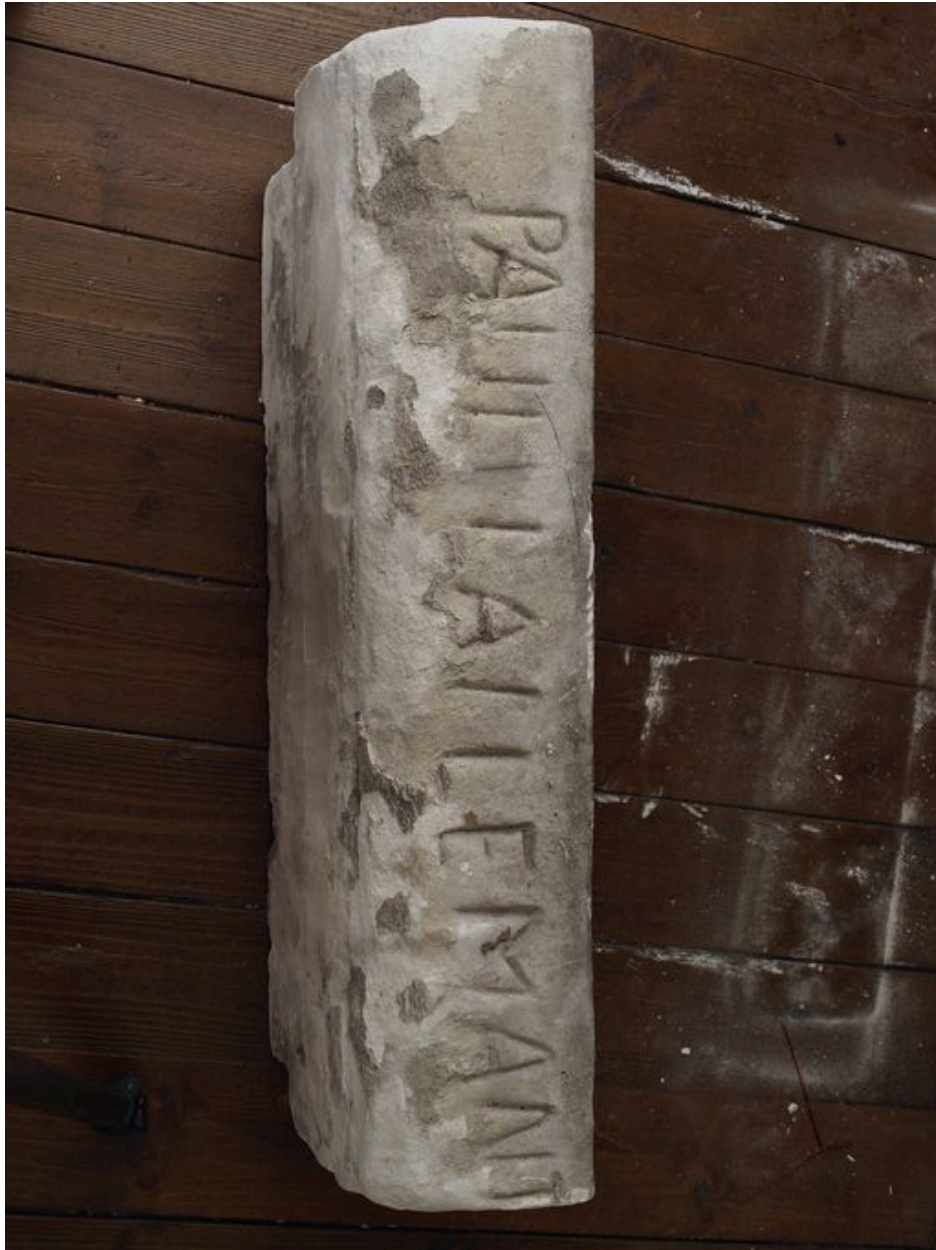

Dessus de porte au motif du Bon Pasteur.

IVR31\_20106204864NUCA

Auteur de l'illustration : Bruno Decrock

Date de prise de vue : 2010

(c) Ville de Saint-Omer ; (c) Région Hauts-de-France - Inventaire général  
reproduction soumise à autorisation du titulaire des droits d'exploitation