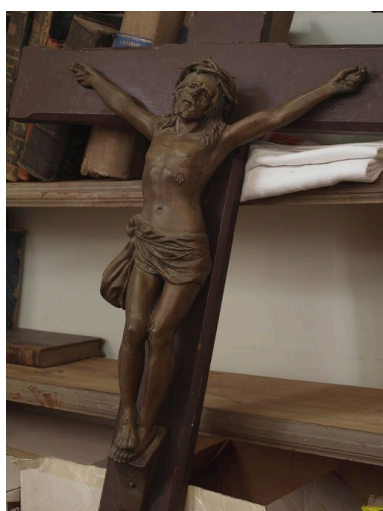

Ensemble de deux encensoirs.  
Phot. Maya Bennani  
IVR31\_20106204850NUCA

Baiser de paix.  
Phot. Maya Bennani  
IVR31\_20106204853NUCA

Boite de chapelle (maison  
Dezwarte-Sockeel, Lille).  
Phot. Bruno Decrock  
IVR31\_20106204854NUCA

Ensemble de deux clochettes d'autel.  
Phot. Maya Bennani  
IVR31\_20106204851NUCA

Calice.  
Phot. Bruno Decrock  
IVR31\_20106204855NUCA

Crucifix.  
Phot. Bruno Decrock

Boite de calice ou de chapelle  
(maison Vanpoulle à Cambrei).  
Phot. Bruno Decrock  
IVR31\_20106204857NUCA