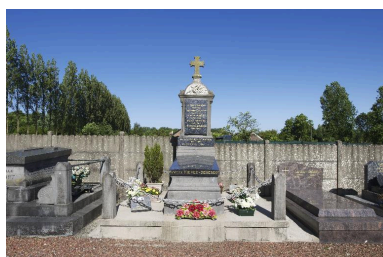

Tombeau de la famille Fiévet-Déhesdin.
Phot. Thierry Lefébure
IVR22_20158000451NUC2A

Dossiers liés

Dossiers de synthèse :

Les cimetières du Vimeu Industriel - dossier à supprimer (IA80010173)

Oeuvre(s) contenue(s) :

Oeuvre(s) en rapport :

Le village d'Yzengremer (IA80010077) Hauts-de-France, Somme, Yzengremer

Auteur(s) du dossier : Frédéric-Nicolas Kocourek, Isabelle Barbedor

Copyright(s) : (c) Région Hauts-de-France - Inventaire général ; (c) Syndicat mixte Baie de Somme - Trois Vallées