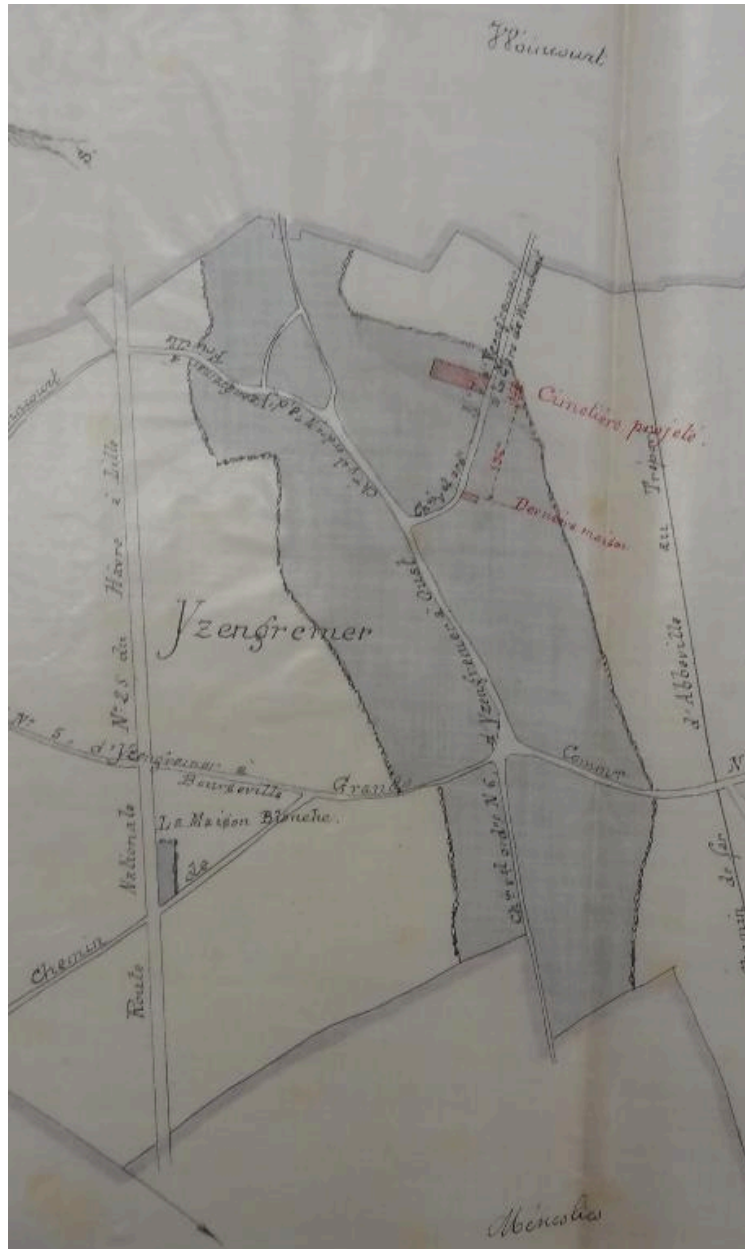

Projet d'implantation du nouveau cimetière d'Yzengremer (AD Somme ; 99 O 3880).

IVR22_20158005627NUCA

Auteur de l'illustration : Frédéric-Nicolas Kocourek (reproduction)

(c) Région Hauts-de-France - Inventaire général ; (c) Baie de Somme - Trois Vallées
reproduction soumise à autorisation du titulaire des droits d'exploitation