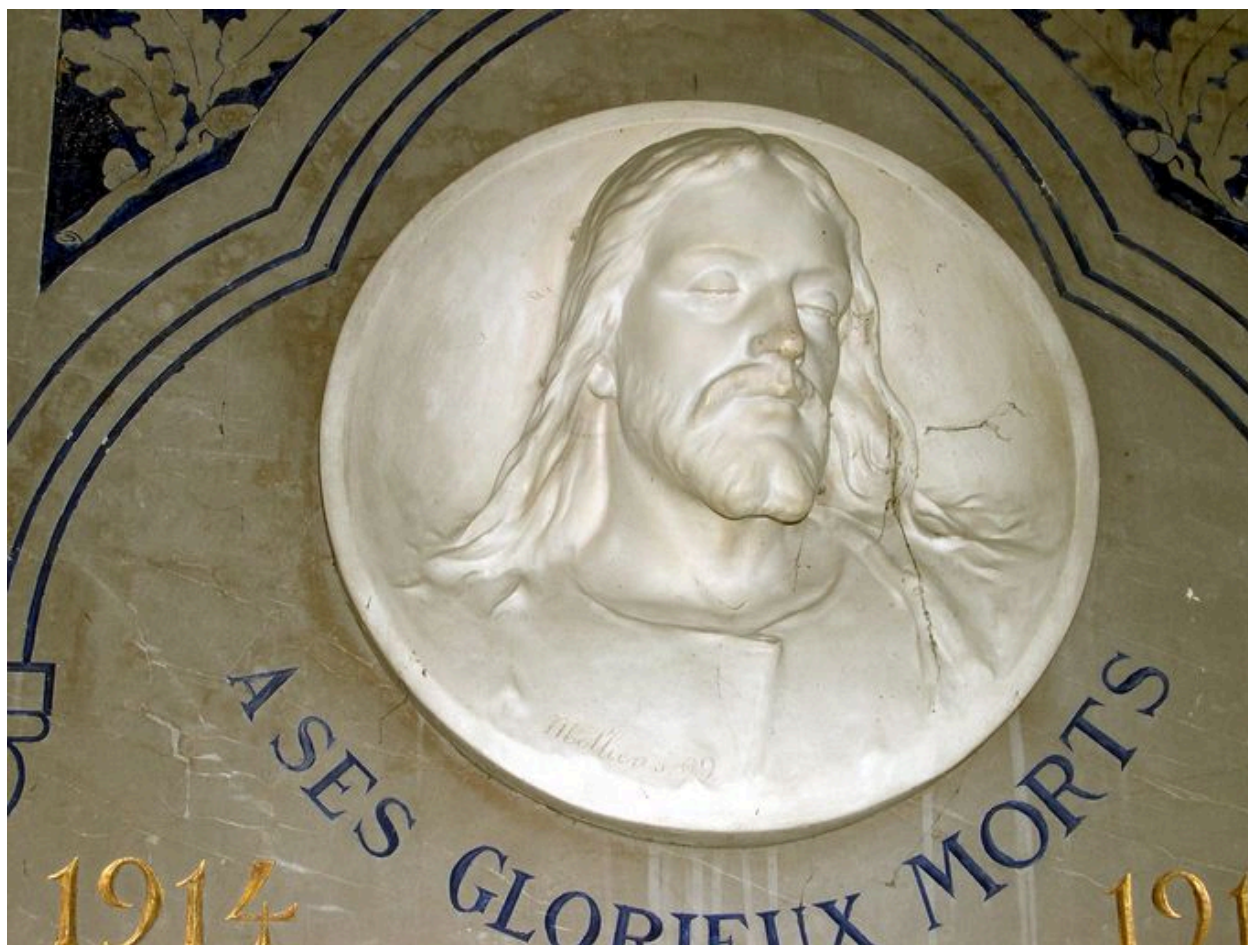

Désignation

Dénomination : tableau commémoratif des morts

Compléments de localisation

Milieu d'implantation : en village
Emplacement dans l'édifice : nef: mur sud

Historique

Le monument, réalisé après 1920, porte les signatures du marbrier Marcel Sueur et du sculpteur Valentin Molliens ; le médaillon, daté 1909, est signé Valentin Molliens.

Description

Stèle d'applique de forme rectangulaire comportant un décor en relief (médaillon en plâtre incrusté) et gravé.

Éléments descriptifs

Catégorie(s) technique(s) : sculpture

Matériaux : marbre gravé ; plâtre moulé

reproduction soumise à autorisation du titulaire des droits d'exploitation

Vue de détail : médaillon en plâtre.

IVR22_20068010279NUCA

Auteur de l'illustration : Isabelle Barbedor

(c) Région Hauts-de-France - Inventaire général