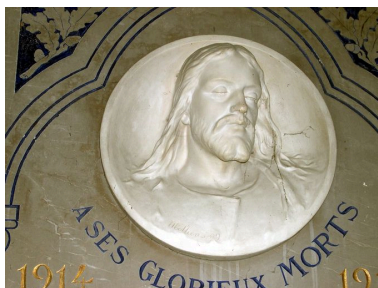

Description

Stèle d'applique de forme rectangulaire comportant un décor en relief (médaillon en plâtre incrusté) et gravé.

Éléments descriptifs

Catégorie(s) technique(s) : sculpture

Matériaux : marbre gravé ; plâtre moulé

Représentations :

Relief en médaillon : Christ en buste. Décor gravé : casque et drapeau.

Inscriptions & marques : signature, date

Précisions et transcriptions :

Signature (bas) : MOLLIENS SC. / ML SUEUR MAR. Signature (médaillon plâtre) : MOLLIENS 09. Inscription concernant l'iconographie : A ses glorieux morts / 1914 / la Paroisse de Longpré-lès-Amiens / 1918 / [liste des noms] / Doux Jésus donne leur le repos éternel.

Statut, intérêt et protection

Statut de la propriété : propriété publique

Illustrations

Vue générale.

Phot. Isabelle Barbedor

IVR22_20068010278NUCA

Vue de détail : médaillon en plâtre.

Phot. Isabelle Barbedor